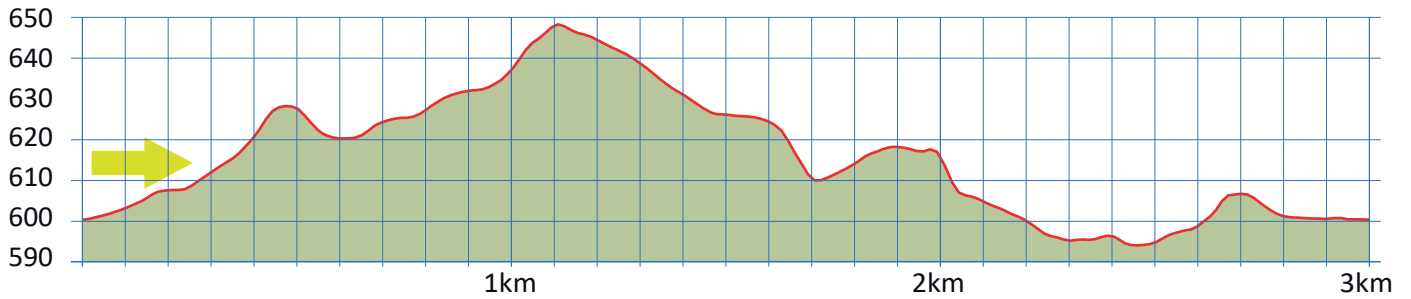

# ITSCHNACH-FALLACHER

4

8700 KÜSNACHT

m.ü.M.

Haltestelle Fallacher

Haltestelle Fallacher

Parkplatz kostenpflichtig  
oder mit Parkscheibe

Aussichtspunkt